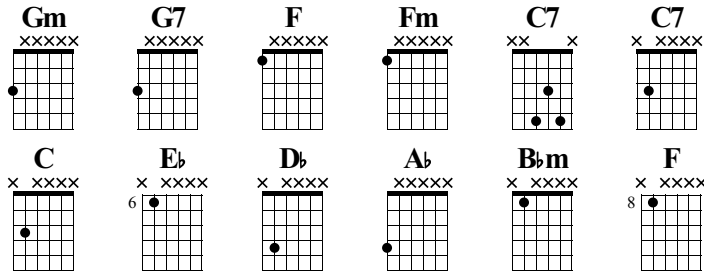

## Mistinguett

Standard tuning

♩ = 165

(♩♩ = ♩♩♩)

Intro

**Gm**

**F**

**G7**